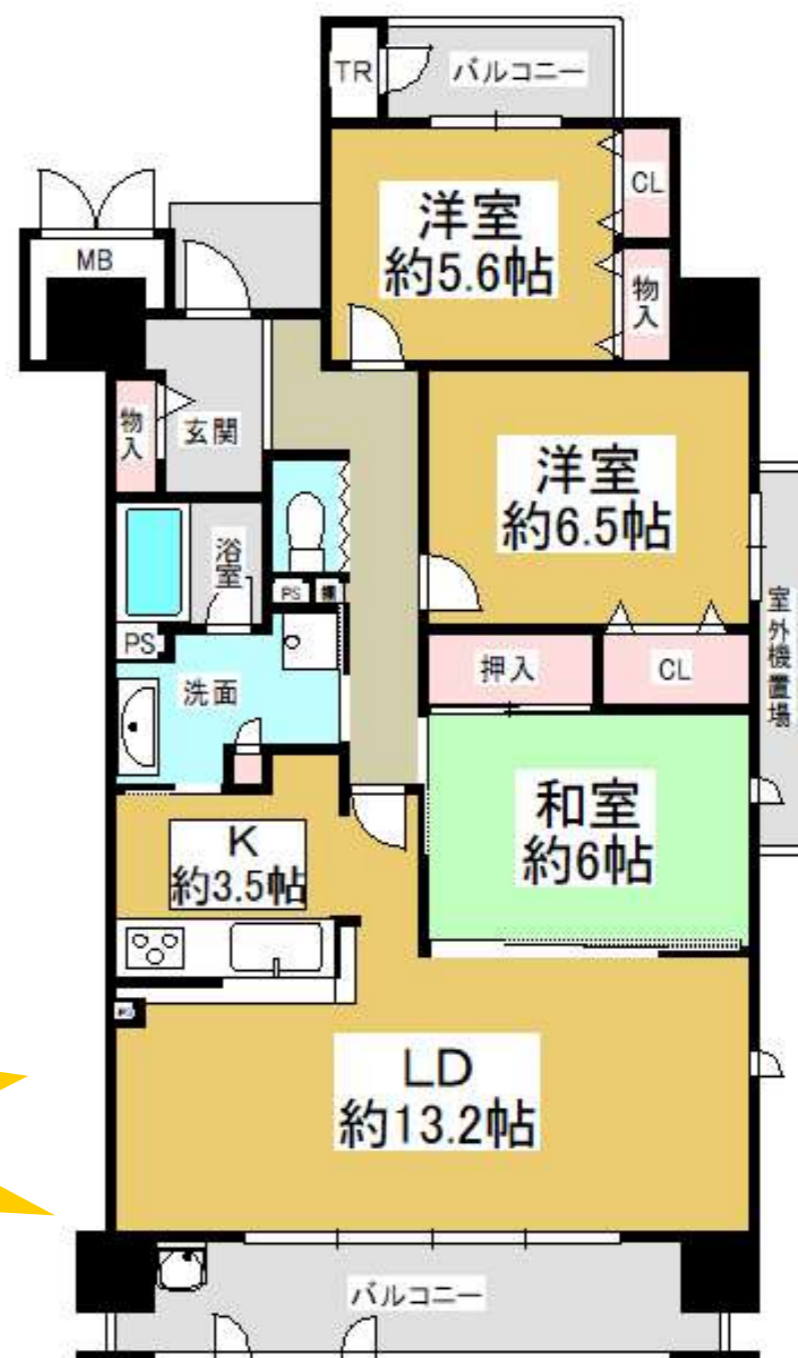

中古マンション

泉北高速線 和泉中央駅徒歩4分

ダイヴェール和泉中央駅サイド2番館

角部屋

2180万円

専有面積：82.30㎡

駅近

新着

眺望・日当り良好

- 所在地/和泉市いぶき野4丁目
- 交通/泉北高速線和泉中央駅徒歩4分
- 専有面積/82.30㎡
- バルコニー/15.18㎡
- 構造/SRC14階建
- 建築/平成13年10月築