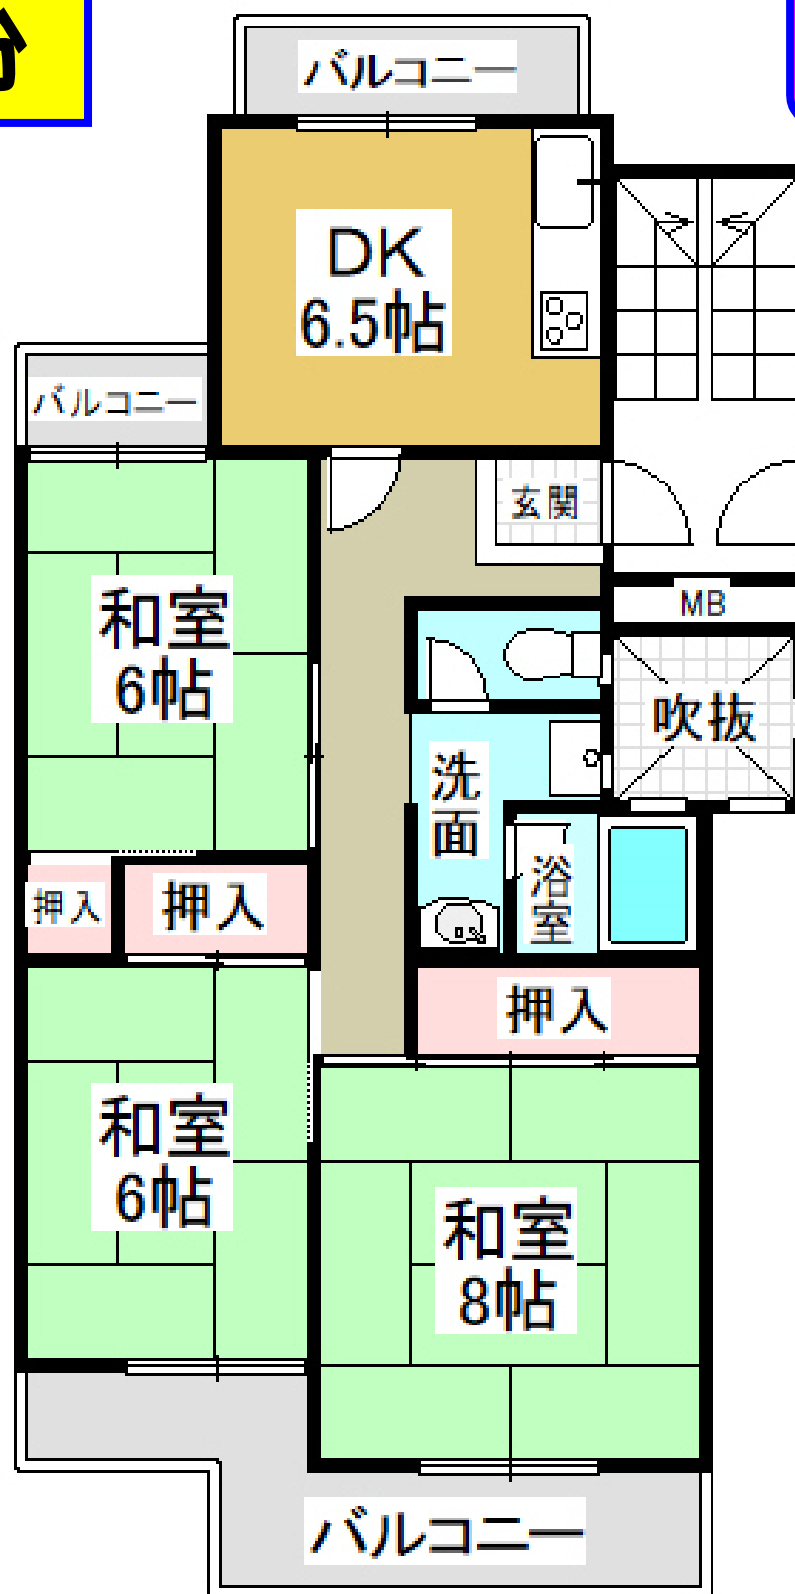

中古マンション

府中団地

580万円

JR阪和線 和泉府中駅徒歩13分

★南向き!

- 所在地/和泉市府中町
- 交通/JR阪和線和泉府中駅徒歩13分
- 専有面積/62.55㎡
- バルコニー/11.98㎡
- 構造/RC5階建
- 建築/昭和56年2月築
- 管理費等/7,100円

赤い屋根

★国府小学校近し!

浴室・トイレ
に窓あり!

バルコニー
3ヶ所!

新着