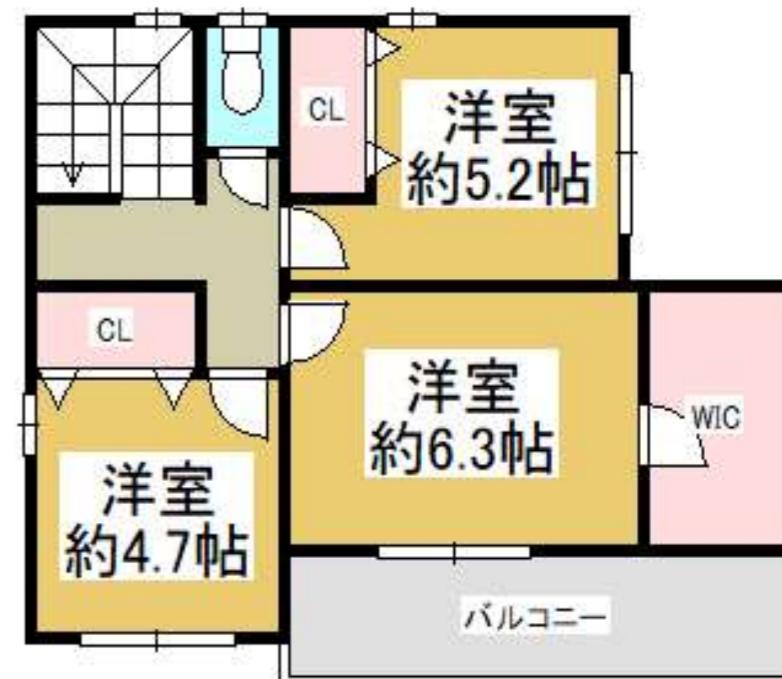

# 新築戸建

忠岡北

2098万円

南海本線 忠岡駅徒歩6分

★南西角地!

★駅徒歩6分!

★土地約25坪!

★リビング床暖房!

★LDK19帖!

- 所在地/忠岡町忠岡北2丁目
- 交通/南海本線忠岡駅徒歩6分
- 土地/84.44㎡
- 建延/90.72㎡
- 構造/木造スレート葺2階建
- 建築/完成済

★完成済み・内覧可能です!

新着