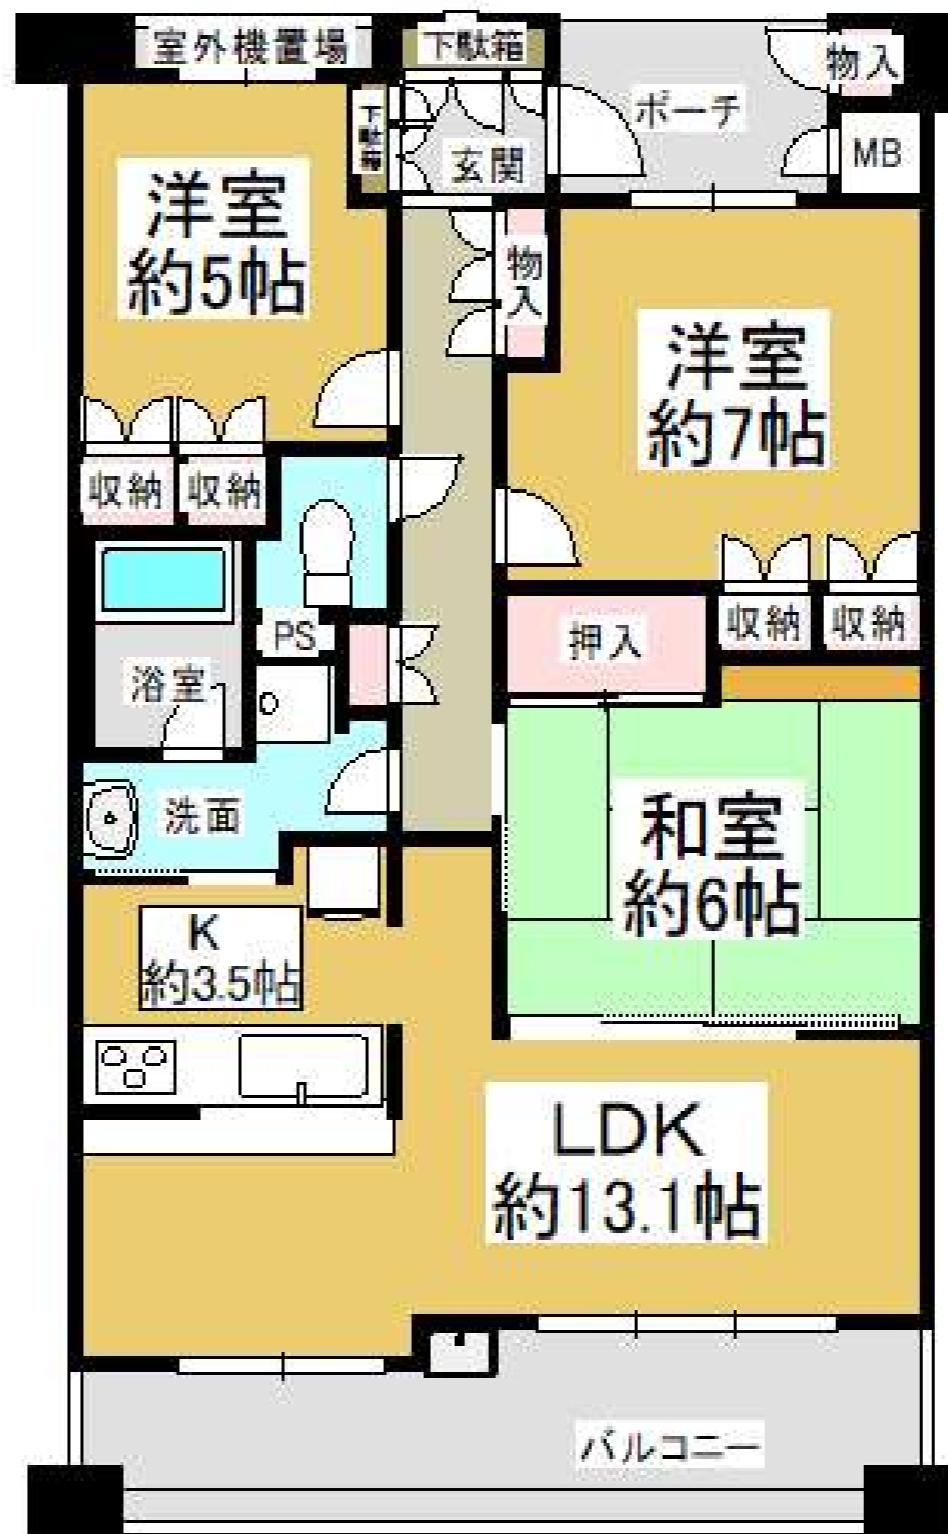

中古マンション

JR阪和線 和泉府中駅徒歩4分

専有面積：78.03㎡

- 所在地/和泉市府中町
- 交通/JR阪和線駅徒歩4分
- 専有面積/78.03㎡
- バルコニー/13.14㎡
- 構造/SRC15階建
- 建築/平成15年1月築
- 管理費等/12,660円

アルス和泉府中

2280万円

南西向き
バルコニー

新着