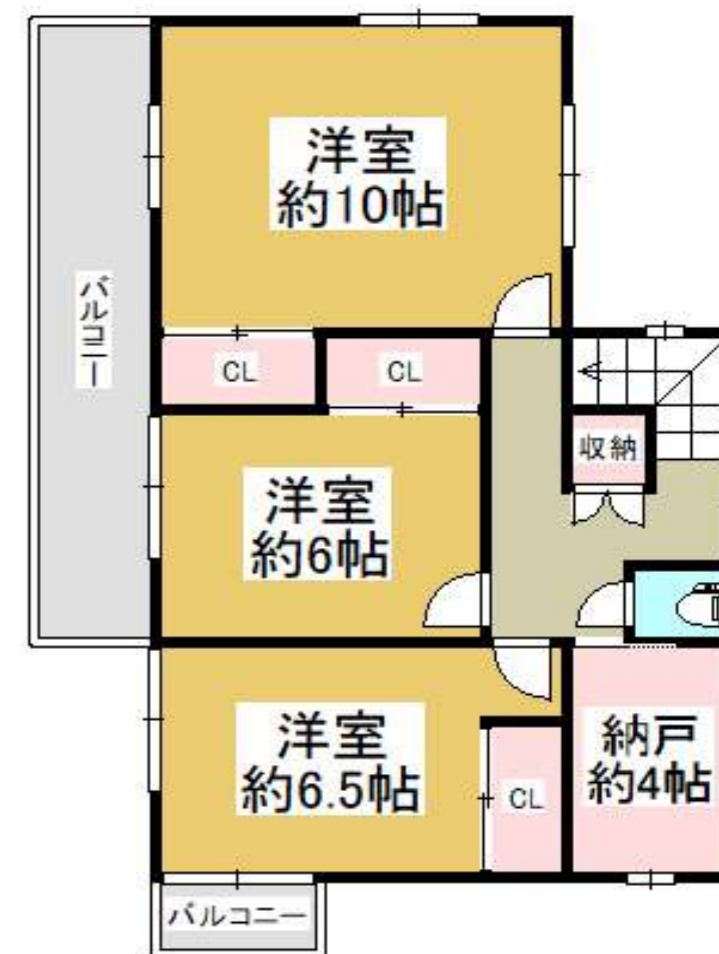

中古戸建

みずき台

3180万円

泉北高速線光明池駅バス14分

セキスイツューユーホーム

- ★ 東南角地!
- ★ 土地約69.51坪!
- ★ オール電化住宅!
- ★ 太陽光発電システム有り!

- 所在地/和泉市みずき台1丁目
- 泉北高速線光明池駅バス14分徒歩3分
- 土地/229.80㎡
- 建延/144.51㎡
- 構造/木造2階建
- 建築/平成14年8月築

○駐車2台可○