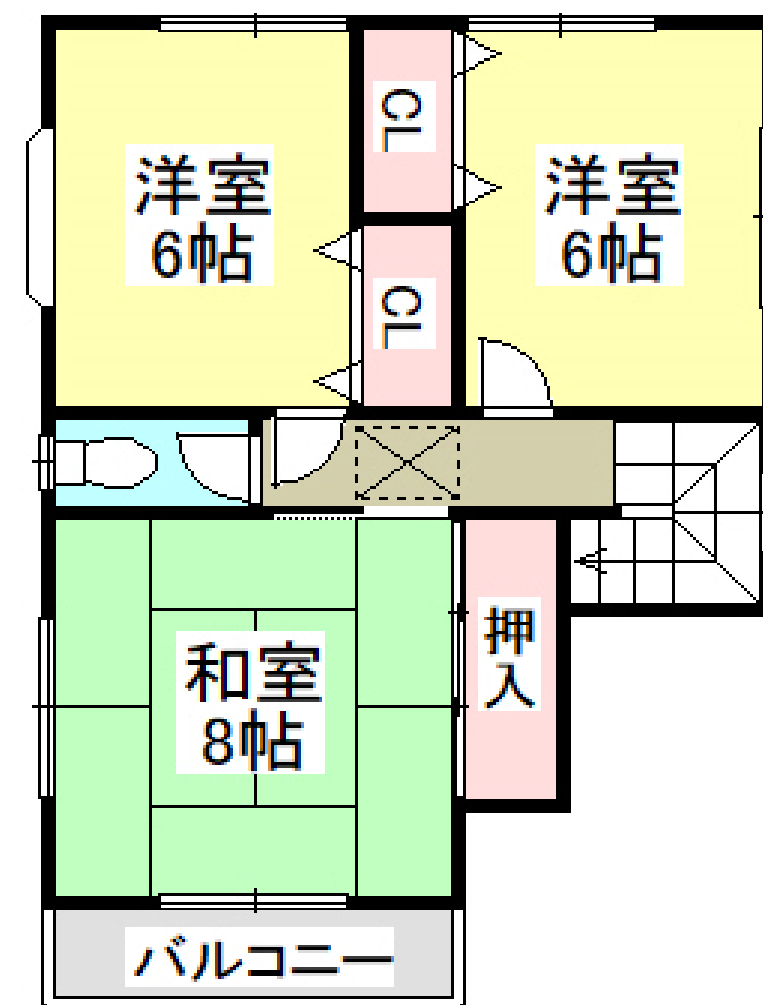

★太陽光発電

★エコ給湯

★リフォーム渡し

- 所在地/和泉市万町
- 交通/泉北高速線和泉中央駅徒歩11分
- 土地/100.11㎡
- 建延/97.71㎡
- 構造/木造スレート葺き2階建
- 建築/平成12年12月築

★新着★