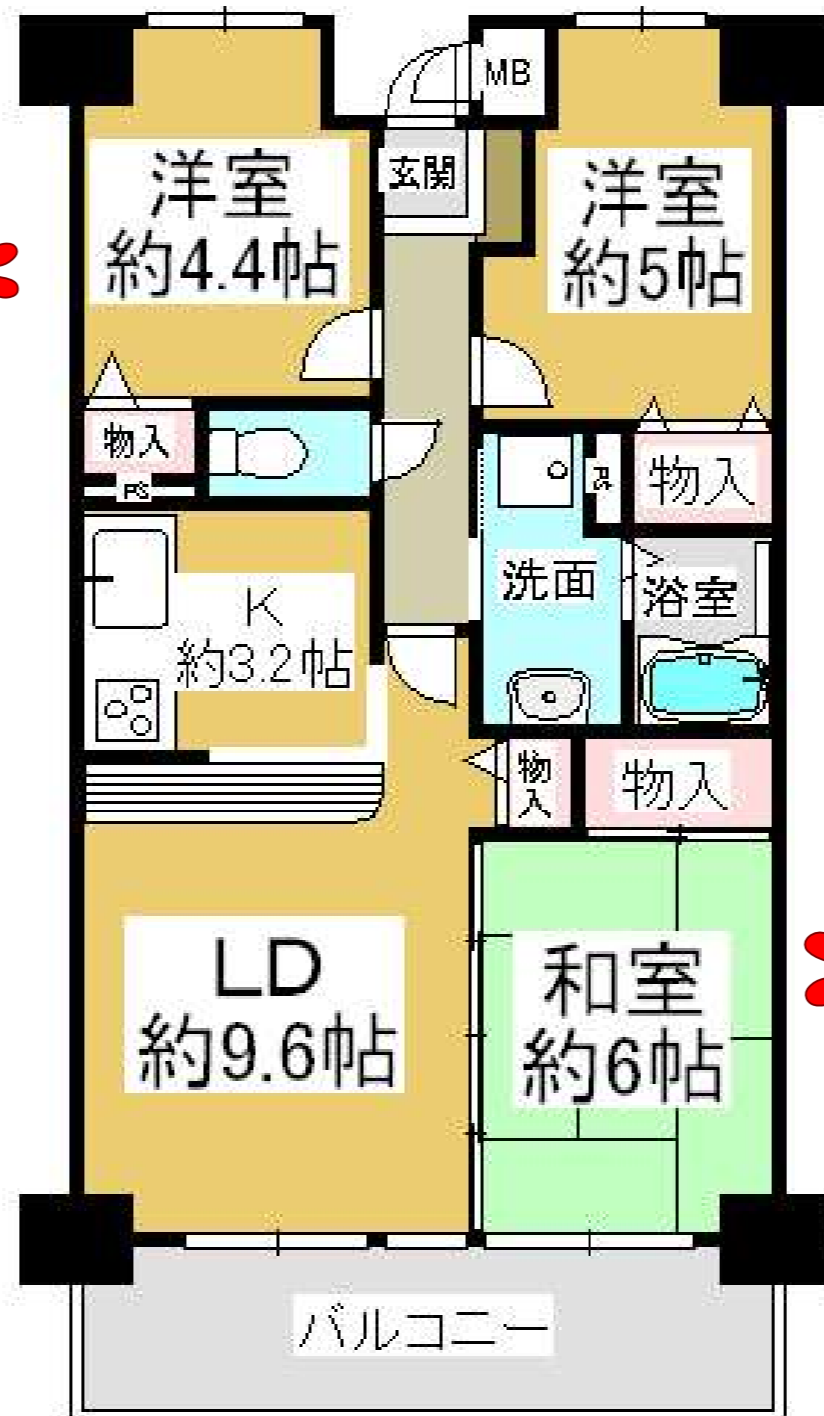

中古マンション

セントラルステージ光明池

泉北高速線 光明池駅徒歩9分

平成6年築!

1260万円

高層階・南向き

- 所在地/和泉市伏屋町5丁目
- 交通/泉北高速線光明池駅徒歩9分
- 専有面積/62.48㎡
- バルコニー/8.40㎡
- 構造/SRC15階建
- 建築/平成6年2月築

3LDK!

日当り良好!

全室二重サッシ

新着